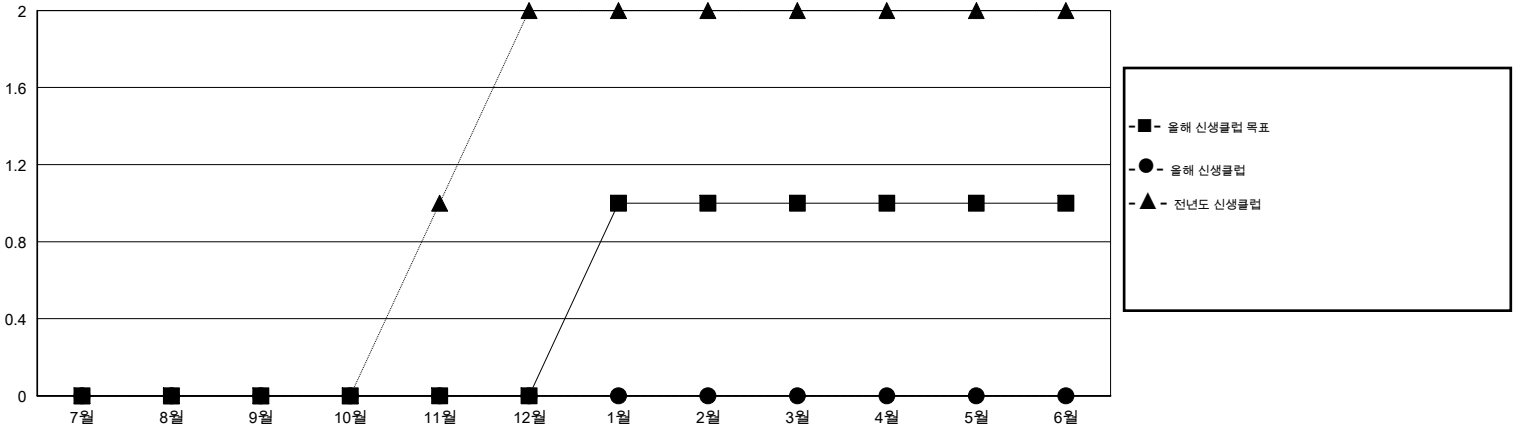

# MONTHLY MEMBERSHIP PROGRESS REPORT

District 356 A

Results as of: 9/30/2014

GMT: JUNG YUL CHOI

장소 REPUBLIC OF KOREA

현장지역 GMT 5

클럽					회원 1인당				
결과- 2014-2015					결과- 2014-2015				
사분기	신생클럽 목표	신생클럽	해산된 클럽	순 증감/감소	사분기	신입회원 목표	추가된 차터 및 신입 회원	퇴회 회원	순 증감/감소
7월/8월/9월	0	0	1	-1	7월/8월/9월	50	314	246	68
10월/11월/12월	0	0	0	0	10월/11월/12월	50	0	0	0
1월/2월/3월	1	0	0	0	1월/2월/3월	85	0	0	0
4월/5월/6월	0	0	0	0	4월/5월/6월	100	0	0	0

목표 및 누적 신생클럽 수

목표 및 누적 회원수

해산된 클럽: 1	1명 이상의 신입회원을 등록한 82 CLUBS OF 122	성별 분포	
		남성	3,962 (83.48%)
		여성	784 (16.52%)
퇴회회원		가족단위 회원	0
작고	2	세대주	0
클럽해산	29	비 세대주	0
기타	215		
합계	246		

[여기에 클릭하여 현황보고 내용 검토](#)