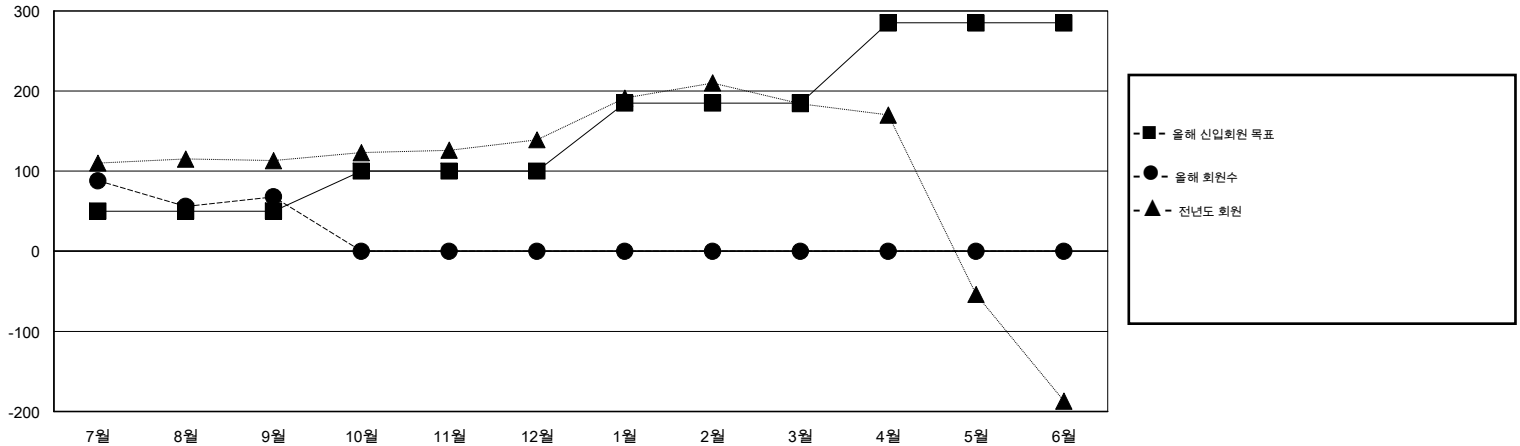

# MONTHLY MEMBERSHIP PROGRESS REPORT

District 356 A

Results as of: 9/30/2014

GMT: JUNG YUL CHOI

장소 REPUBLIC OF KOREA

현장지역 GMT 5

클럽					회원 1인당				
결과- 2014-2015					결과- 2014-2015				
사분기	신생클럽 목표	신생클럽	해산된 클럽	순 증감/감소	사분기	신입회원 목표	추가된 차터 및 신입 회원	퇴회 회원	순 증감/감소
7월/8월/9월	0	0	1	-1	7월/8월/9월	50	314	246	68
10월/11월/12월	0	0	0	0	10월/11월/12월	50	0	0	0
1월/2월/3월	1	0	0	0	1월/2월/3월	85	0	0	0
4월/5월/6월	0	0	0	0	4월/5월/6월	100	0	0	0

목표 및 누적 신생클럽 수

목표 및 누적 회원수

해산된 클럽: 1	1명 이상의 신입회원을 등록한 82 CLUBS OF 122	성별 분포	
		남성	3,962 (83.48%)
		여성	784 (16.52%)
퇴회회원		가족단위 회원	0
작고	2	세대주	0
클럽해산	29	비 세대주	0
기타	215		
합계	246		

[여기에 클릭하여 현황보고 내용 검토](#)